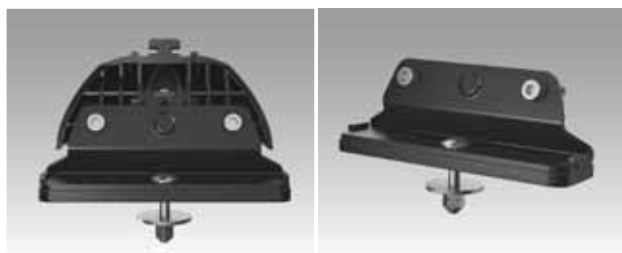

SPECIFIKATIONER

Passar endast lasthållarfötterna 751 och 753.