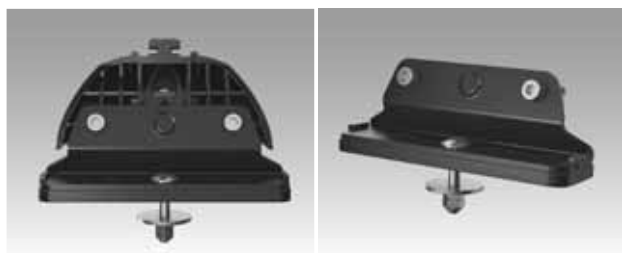

Marque de véhicule

Reportez-vous à la page où se trouvent la marque, le modèle et l'année modèle de votre véhicule. Les marques sont classées par ordre alphabétique.

Recommandations

Toutes les pièces nécessaires à la solution complète de barre de toit pour charges lourdes recommandée pour votre véhicule sont incluses. Dans certains cas, nous vous proposons des solutions avec 1, 2, 3 ou 4 barres.

Gouttières artificielles Thule 543

Kit de fixation polyvalent pour les pieds Thule Rapid System 751 & 753.

PRECISIONS

Convient uniquement aux pieds 751 et 753

CARACTÉRISTIQUES

- Kit point de fixation à monter sur des supports composés d'un matériau robuste comme la fibre de verre, l'aluminium, le plastique ou l'acier.
- Agréé City Crash pour 75 kg selon la norme ISO
- Gouttières artificielles à combiner avec les pieds des barres de toit Thule Rapid System 751 ou 753 et des barres appropriées.
- Tous les éléments en contact avec la voiture sont protégés par un revêtement souple pour éviter les marques et les rayures.

Thule Heavy-Duty Bar

La barre de toit avec une conception à trois glissières unique pour le montage de plusieurs accessoires

PRECISIONS

Disponible en six longueurs : voir ci-dessous

CARACTÉRISTIQUES

• La conception à trois glissières offre une grande flexibilité et permet de combiner tout un ensemble de différents accessoires de chargement à utiliser de manière indépendante ou ensemble. • La glissière supérieure peut par exemple accueillir Thule Load Stop, Thule Ladder Tilt, Thule Ladder Holder, etc., à monter en quelques secondes seulement. Il suffit de les glisser et de les fixer. • La glissière arrière vous permet d'utiliser très facilement l'un des produits suivants : Thule Roller, Thule Foldable Load Stop et étrier Thule Eye, ou bien de les laisser montés tous ensemble ! En outre, la partie supérieure des barres Thule pour charge lourde sera disponible pour votre chargement.