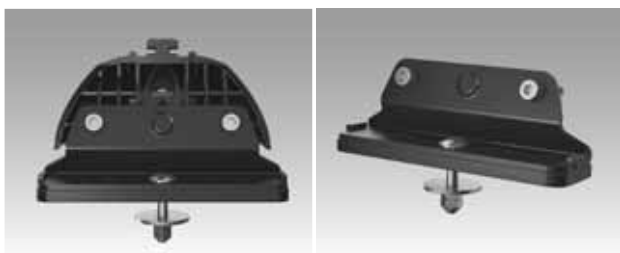

BESCHREIBUNG

Nur passend für die Fußsätze 751 und 753.