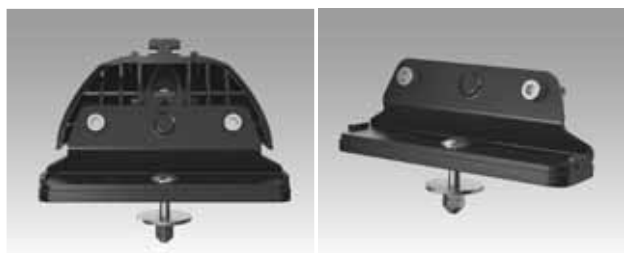

Thule Artificial Fixpoint 543

Kit universal de punto fijo para fijación con Thule Rapid System 751 y 753.

ESPECIFICACIONES

Se adapta solo a 751 y 753.

CARACTERÍSTICAS

- Kit de punto fijo para ser fijado sobre cubiertas de material fuerte como fibra de vidrio, aluminio, plástico o acero.
- Certificación City Crah para 75 kg según norma ISO.
- Punto fijo artificial para ser combinado con pies Thule Rapid System 751 ó 753 y las correspondientes barras.
- Todas las partes en contacto con el vehículo tienen una capa suave para prevenir marcas y arañazos.

Thule Heavy-Duty Bar

La barra portacargas con el único diseño de tres carriles para acoplar múltiples Accesorios.

ESPECIFICACIONES

Disponible en seis medidas: ver abajo

CARACTERÍSTICAS

- El diseño de tres carriles ofrece una gran flexibilidad y abre las posibilidades de combinar una gama de diferentes accesorios de carga que pueden ser usados independientemente unos de los otros o conjuntamente.
- En el carril superior puede montar, por ejemplo, Thule Load Stop, Thule Ladder Tilt, Thule Ladder Holder, etc. Cada accesorio se monta en sólo unos segundos. Sólo hay que deslizarlos y fijarlos en su sitio.
- En el carril trasero puedes montar muy fácilmente entre Thule Roller, Thule Foldable Load Stop y Thule Eye bolt. O montar conjuntamente. Y tendrás la parte superior de las barras de alta resistencia Thule libre para tu carga.