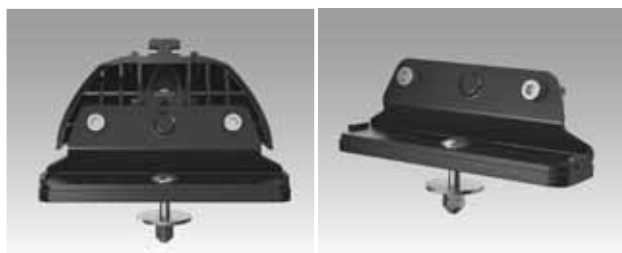

> Thule Professional

Dynaaminen alusta raskasta köyttöä varten

Thule Professional on järjestelmä, jonka voit mukauttaa omiin tarpeisiisi ja työtapoihisi nopeasti ja helposti. Tarvitset vain autosi merkin, mallin ja valmistusvuoden. Noudata sitten suosituksia, jotka on esitetty tässä helppokäyttöisessä oppaassa. Kaikki tässä oppaassa esitetyt tuotteet on testattu eri automalleissa ja Thule takaa, että suositellut tuotteet sopivat omaan autoosi. Jos noudatat suosituksiamme, voit olla varma tuotteen turvallisuudesta. Jos et löydä autoasi tästä luettelosta, käy osoitteessa www.thule.com, jossa on aina ajan tasalla oleva luettelo eri ajoneuvoihin sopivista varusteista.

Thule Yleismallinen asennussarja 543

Yleismallinen asennussarja kiinnityspisteisiin (jalat 751 ja 753).

LISÄTIETOJA

Vain jalkoihin 751 ja 753