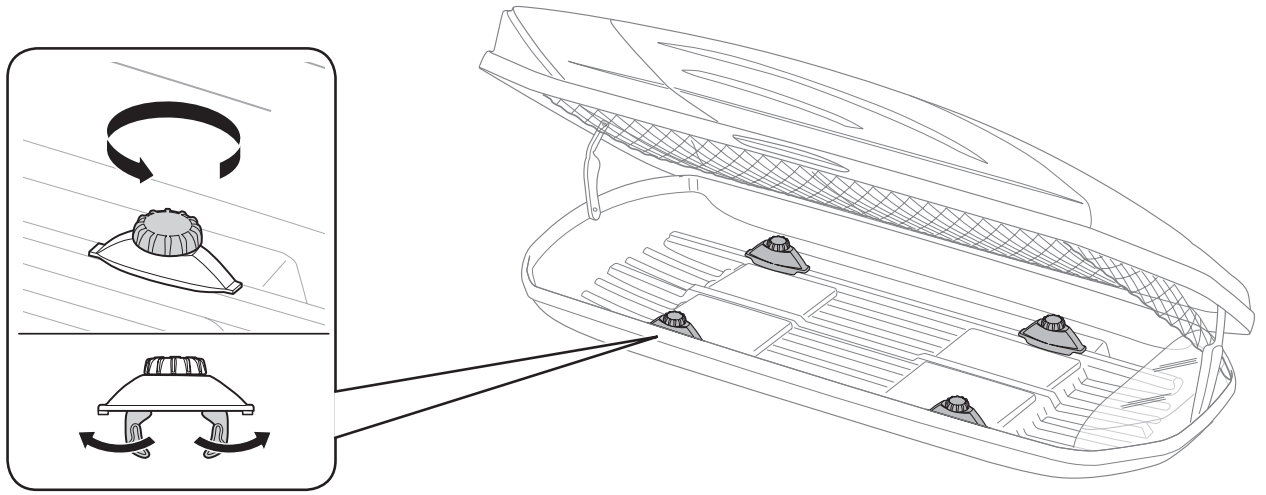

Thule Excellence XT

➤ **Instructions**

3

4

5

6

7

i

i

Thule T-track adapter

696500 → 24x30 mm

697500 → 20x27 mm

i

Thule Box Ski Carrier adapter

694900

i Thule Boxlift

571000

Excellence XT: 28 kg

Max 75 kg

Thule One-Key System

- 544**  (x4)
- 596**  (x6)
- 588**  (x8)
- 452**  (x12)

1 	2 	3 	4 
5 	6 	7 	8 