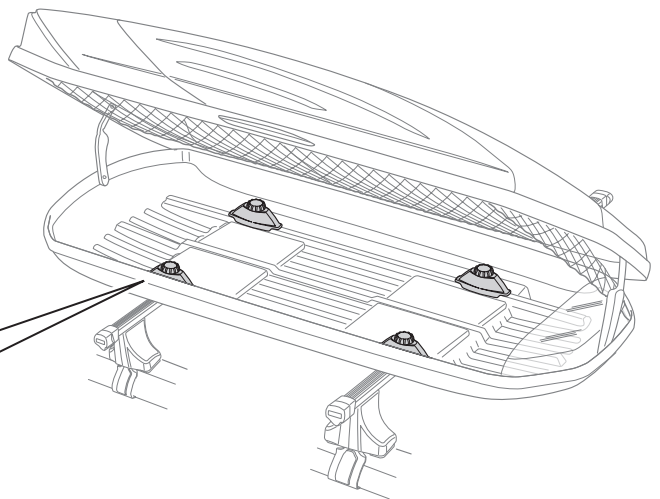

Thule Excellence XT

➤ **Instructions**

3

4

5

6

7

i

i

Thule T-track adapter

696500 → 24x30 mm

697500 → 20x27 mm

i

Thule Box Ski Carrier adapter

694900

i Thule Boxlift

571000

Excellence XT: 28 kg

Max 75 kg

Thule One-Key System

- 544**  (x4)
- 596**  (x6)
- 588**  (x8)
- 452**  (x12)

1 	2 	3 	4 
5 	6 	7 	8 