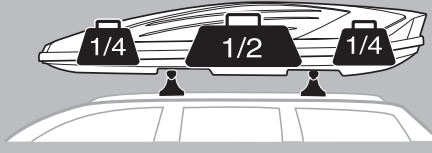

i

Thule T-track adapter

696500 → 24x30 mm

697500 → 20x27 mm

i

Thule Box Ski Carrier adapter

694900

i Thule Boxlift

571000

Excellence XT: 28 kg

Max 75 kg

Thule One-Key System

- 544**  (x4)
- 596**  (x6)
- 588**  (x8)
- 452**  (x12)

1 	2 	3 	4 
5 	6 	7 	8 