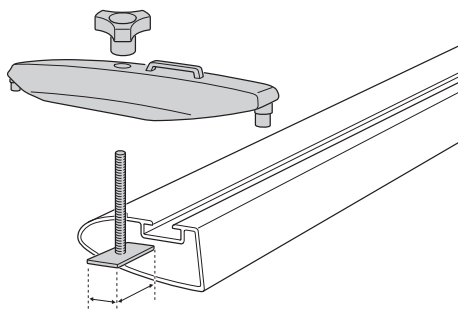

i

Thule T-track adapter

696500 → 24x30 mm

697500 → 20x27 mm

i

Thule Box Ski Carrier adapter

694900

i Thule Boxlift