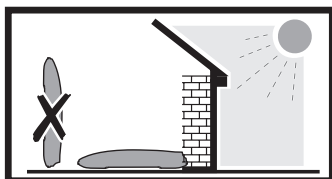

i

i

Thule T-track adapter

696500 → 24x30 mm

697500 → 20x27 mm

i

Thule Box Ski Carrier adapter

694900