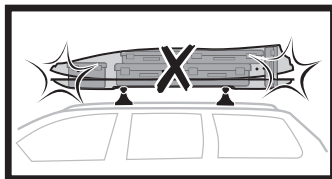

i

Thule T-track adapter

696500 → 24x30 mm

697500 → 20x27 mm

i

Thule Box Ski Carrier adapter

694900

i Thule Boxlift