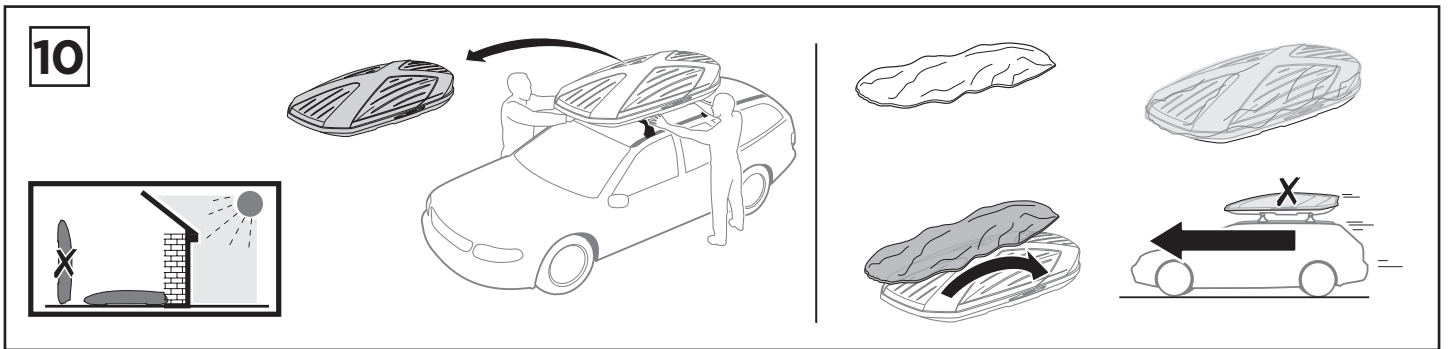

Thule Excellence XT

➤ **Instructions**

3

4

5

6

7

i

i

Thule T-track adapter

696500 → 24x30 mm

697500 → 20x27 mm

i

Thule Box Ski Carrier adapter

694900

i Thule Boxlift

571000

Excellence XT: 28 kg

Max 75 kg

Thule One-Key System

- 544**  (x4)
- 596**  (x6)
- 588**  (x8)
- 452**  (x12)

1 	2 	3 	4 
5 	6 	7 	8 