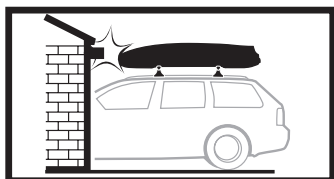

i

i

Thule T-track adapter

696500 → 24x30 mm

697500 → 20x27 mm

i

Thule Box Ski Carrier adapter

694900