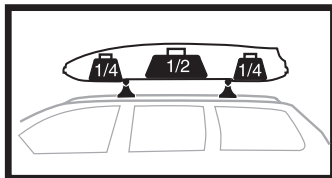

i

Thule T-track adapter

696500 → 24x30 mm

697500 → 20x27 mm

i

Thule Box Ski Carrier adapter

694900

i Thule Boxlift

571000

Excellence XT: 28 kg

Max 75 kg

Thule One-Key System

- 544**  (x4)
- 596**  (x6)
- 588**  (x8)
- 452**  (x12)

1 	2 	3 	4 
5 	6 	7 	8 