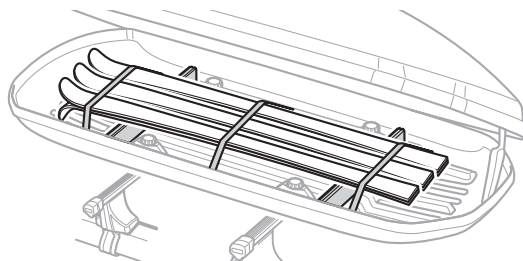

i

Thule T-track adapter

696500 → 24x30 mm

697500 → 20x27 mm

i

Thule Box Ski Carrier adapter

694900

i Thule Boxlift

571000

Excellence XT: 28 kg

Max 75 kg

Thule One-Key System

- 544**  (x4)
- 596**  (x6)
- 588**  (x8)
- 452**  (x12)

1 	2 	3 	4 
5 	6 	7 	8 