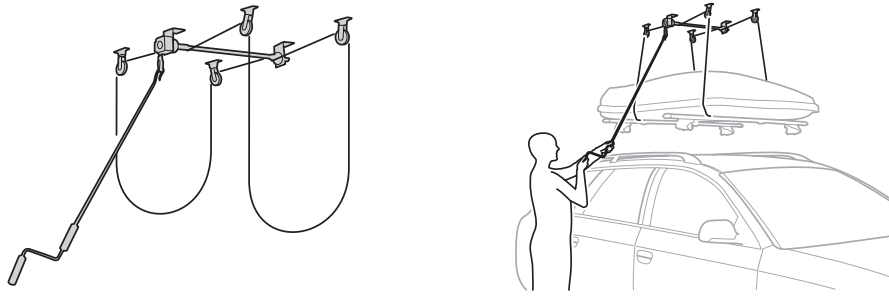

i

Thule T-track adapter

696500 → 24x30 mm

697500 → 20x27 mm

i

Thule Box Ski Carrier adapter

694900

i Thule Boxlift

571000

Excellence XT: 28 kg

Max 75 kg

Thule One-Key System

- 544**  (x4)
- 596**  (x6)
- 588**  (x8)
- 452**  (x12)

1 	2 	3 	4 
5 	6 	7 	8 