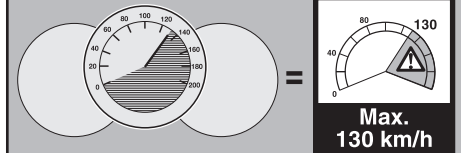

i

Thule T-track adapter

696500 → 24x30 mm

697500 → 20x27 mm

i

Thule Box Ski Carrier adapter

694900

i Thule Boxlift

571000

Excellence XT: 28 kg

Max 75 kg

Thule One-Key System

- 544**  (x4)
- 596**  (x6)
- 588**  (x8)
- 452**  (x12)

1 	2 	3 	4 
5 	6 	7 	8 