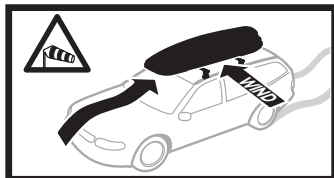

i

i

Thule T-track adapter

696500 → 24x30 mm

697500 → 20x27 mm

i

Thule Box Ski Carrier adapter

694900