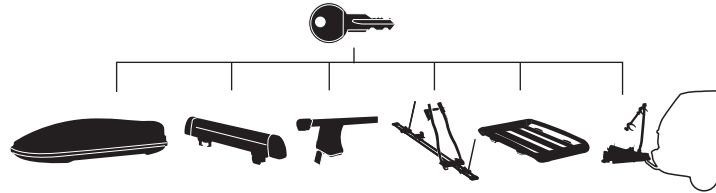

571000

Excellence XT: 28 kg

Max 75 kg

Thule One-Key System

- 544**  (x4)
- 596**  (x6)
- 588**  (x8)
- 452**  (x12)

1 	2 	3 	4 
5 	6 	7 	8 