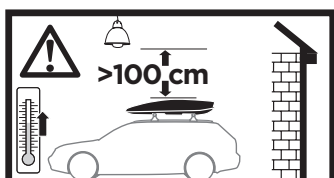

i

i

Thule T-track adapter

696500 → 24x30 mm

697500 → 20x27 mm

i

Thule Box Ski Carrier adapter

694900